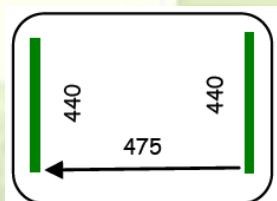

MAQUINA 4

MAQUINARIA MOTOR

ENVASADORA VACIO MR

MR-580BB

CARACTERISTICAS	MR-580
Bomba	20 m³/h
Potencia	0,75 Kw
Longitud soldadura	570 mm / 440 mm / 2x440 mm
Dimensiones cámara	580 x 450 x 180