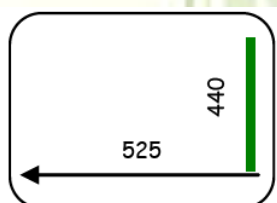

MAQUINA 4

MAQUINARIA MOTOR

ENVASADORA VACIO MR

MR-580B

CARACTERISTICAS	MR-580
Bomba	20 m³/h
Potencia	0,75 Kw
Longitud soldadura	570 mm / 440 mm / 2x440 mm
Dimensiones cámara	580 x 450 x 180