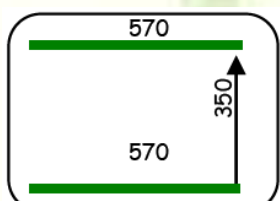

MAQUINA 4

MAQUINARIA MOTOR

ENVASADORA VACIO MR

MR-580AA

CARACTERISTICAS	MR-580
Bomba	20 m³/h
Potencia	0,75 Kw
Longitud soldadura	570 mm / 440 mm / 2x440 mm
Dimensiones cámara	580 x 450 x 180