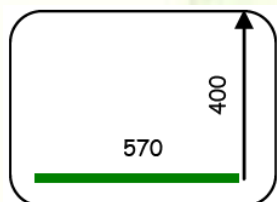

MAQUINA 4

MAQUINARIA MOTOR

ENVASADORA VACIO MR

MR-580A